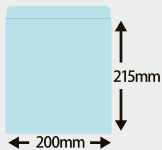

## インデックス・スケジュール

- サイズ……………B6判(155×180<sup>mm</sup>)
- 用紙……………マットコート46判150kg
- 梱包数(重量)……………100冊(10kg)
- 名入印刷寸法……………15×140<sup>mm</sup>以内
- 名入方法……………スタンドに箔押し

郵便ポストに投函できます

卓上用ギフトケース(SG-5005)対応

専用紙袋付き  
(水色)