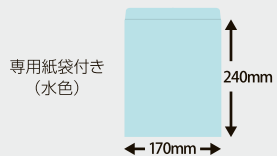

SG-933

ゴールドスケジュール (スクエアタイプ)

- サイズ.....180×148^{mm}
- 用紙.....上質46判150kg
- 梱包数(重量).....100冊(10kg)
- 名入印刷寸法.....15×120^{mm}以内
- 名入方法.....スタンドに箔押し

郵便ポストに投函できます

卓上用ギフトケース(SG-5005)対応

※日祝日等に金箔を施した高級感のあるデザインです。

金箔が高級感を創出 —— 見やすい文字のシンプルデザイン