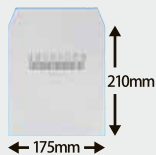

SG-954

アイコン文字 (カラー)

- サイズ…………… B6判(155×180^{mm})
- 用紙…………… マットコート46判135kg
- 梱包数(重量)…………… 100冊(10kg)
- 名入印刷寸法…………… 15×140^{mm}以内
- 名入方法…………… スタンドに箔押し
- 枚数…………… 14枚

郵便ポストに投函できます

卓上用ギフトケース(SG-5005)対応

専用紙袋付き
(グレー色)