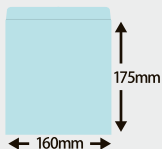

SG-957

COMPACT DESKTOP CALENDAR

- サイズ……………125×145^{mm}
- 用紙……………上質46判150kg
- 梱包数(重量)……………100冊(6.5kg)
- 名入印刷寸法……………12×120^{mm}以内
- 名入方法……………スタンドに箔押し

郵便ポストに投函できます

卓上用ギフトケース(SG-5005)対応

専用紙袋付き
(水色)

※機能的で見やすく、メモ欄も十分にとっています。
※裏面には使い勝手の良いスケジュール表を掲載しています。

機能的なコンパクトサイズ —— 狭い卓上を有効に活用

2025 令和7年

SUN	MON	TUE	WED	THU	FRI	SAT
29	30	31	1 先勝 元日	2 友引	3 先負	4 仏滅
5 大安	6 赤口	7 先勝	8 友引	9 先負	10 仏滅	11 大安
12 赤口	13 先勝 成人の日	14 友引	15 先負	16 仏滅	17 大安	18 赤口
19 先勝	20 友引	21 先負	22 仏滅	23 大安	24 赤口	25 先勝
26 友引	27 先負	28 仏滅	29 先勝	30 友引	31 先負	1