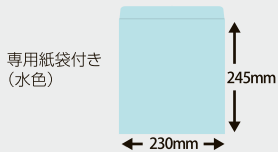

SG-9582

クリアカラーカレンダー

- サイズ……………190×210^{mm}
- 用紙……………上質46判150kg
- 梱包数(重量)……………100冊(12.5kg)
- 名入印刷寸法……………18×150^{mm}以内
- 名入方法……………スタンドに箔押し

透明感のあるカラフルな配色 —— 余裕のメモスペースで使いやすい

●検索に便利なインデックス付き

sun	mon	tue	wed	thu	fri	sat
29	30	31	1 日 祝日	2 月	3 水	4 木
5 土	6 日	7 月	8 火	9 水	10 木	11 金
12 土	13 日 お盆	14 月	15 火	16 水	17 木	18 金
19 土	20 日	21 月	22 火	23 水	24 木	25 金
26 土	27 日	28 月	29 火	30 水	31 木	1 金
1	2	3	4	5	6	7
8	9	10	11	12	13	14
15	16	17	18	19	20	21
22	23	24	25	26	27	28
29	30	31				

※12月裏面には年表を掲載

裏面

- ※月により5週、6週のカレンダーを掲載しています。
- ※両面に4ヶ月分のカレンダー、裏面にはスケジュール表を掲載しています。